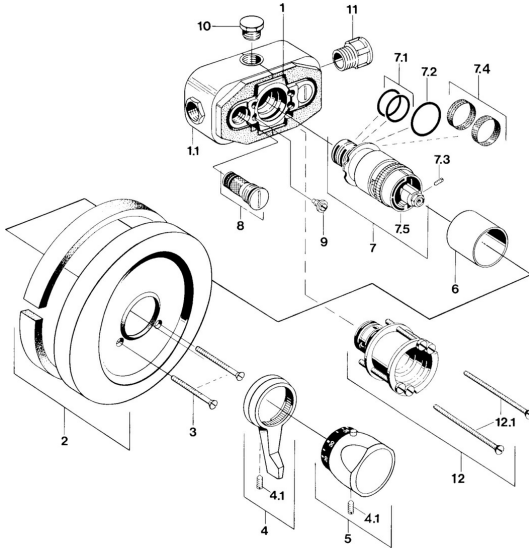

## Reserveonderdelen

### SP08030100

	Naam	Code
3	Schroef, M5x65 Chroom	59904847
4	Hendel Chroom	59905722
4.1	Schroef, M6x9.5	59901609
6	Rosassen	59904502
7	Thermostaat/binnenwerk, G1/2	59904501
7.1	O-ring, d 27x2	59901532
7.2	O-ring, 35x2.5	59905020
7.3	Schroef, M4x4	59901027
7.4	Filter sproeier, 0.16 mm <span style="background-color: #cccccc;">Stopgezet</span>	59905036
7.5	Temperature adjustment limiter Chroom	59906355
8	Filter dichting	59904503
9	Schroef, M6	59901641
10	Plug, G1/2	59905013
12	Inbouwverlengstuk compleet, 35 mm Chroom <span style="background-color: #cccccc;">Stopgezet</span>	59904602
12.1	Schroef, M5x105 Chroom <span style="background-color: #cccccc;">Stopgezet</span>	59901639