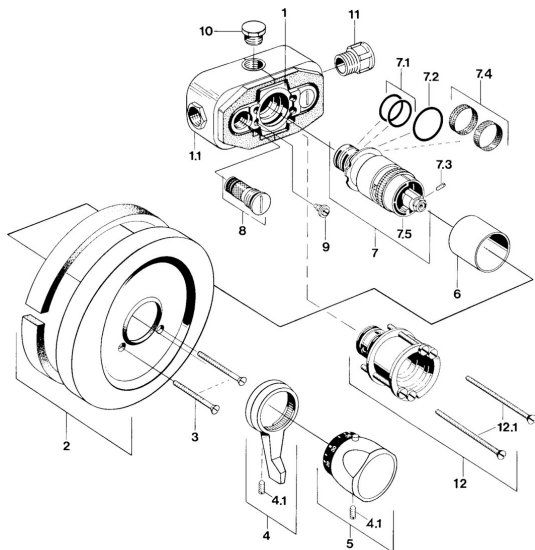

EAN: 4015474596467
static.hansa.com/08030100

Parti di ricambio

SP08030100

	Nome	Codice
3	Screw, M5x65 Cromo	59904847
4	Leva Cromo	59905722
4.1	Screw, M6x9.5	59901609
6	Rosetta	59904502
7	Cartuccia termostatica, G1/2	59904501
7.1	O-ring, d 27x2	59901532
7.2	O-ring, 35x2.5	59905020
7.3	Screw, M4x4	59901027
7.4	Filtro, 0.16 mm Fuori produzione	59905036
7.5	Temperature adjustment limiter Cromo	59906355
8	Guarnizione di filtro	59904503
9	Screw, M6	59901641
10	Tappo, G1/2	59905013
12	Prolunga, 35 mm Cromo Fuori produzione	59904602
12.1	Screw, M5x105 Cromo Fuori produzione	59901639