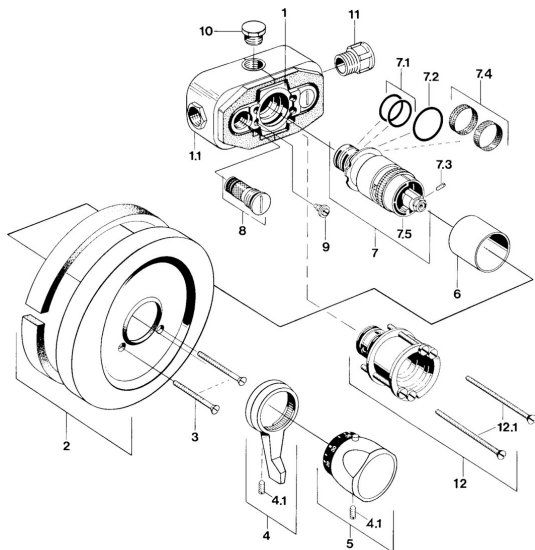

EAN: 4015474596467
static.hansa.com/08030100

Pièces de rechange

SP08030100

	Nom	Code
3	Vis, M5x65 Chrome	59904847
4	Levier Chrome	59905722
4.1	Vis, M6x9.5	59901609
6	Rosace	59904502
7	Cartouche thermostatique, G1/2	59904501
7.1	Joint, d 27x2	59901532
7.2	Joint, 35x2.5	59905020
7.3	Vis, M4x4	59901027
7.4	Tête de douchette, 0.16 mm Arrêté	59905036
7.5	Temperature adjustment limiter Chrome	59906355
8	Joint filtre	59904503
9	Vis, M6	59901641
10	Bouchon cache trou, G1/2	59905013
12	Rallonge pour mitigeur encastrés, 35 mm Chrome Arrêté	59904602
12.1	Vis, M5x105 Chrome Arrêté	59901639