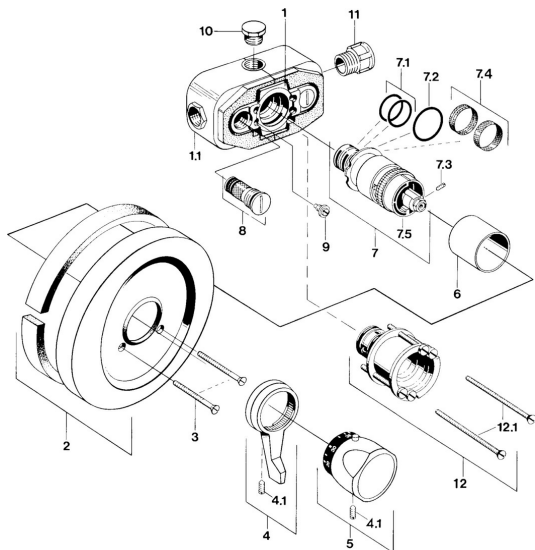

## Ersatzteile

### SP08030100

	Name	Art.-Nr.
3	Schraube, M5x65 Chrom	59904847
4	Hebel Chrom	59905722
4.1	Schraube, M6x9.5	59901609
6	Abdeckhülse	59904502
7	Thermostatkartusche, G1/2	59904501
7.1	O-Ring, d 27x2	59901532
7.2	O-Ring, 35x2.5	59905020
7.3	Schraube, M4x4	59901027
7.4	Sieb, 0,16 mm <span style="background-color: #cccccc;">Ausgelaufen</span>	59905036
7.5	Temperatur-Anschlagring Chrom	59906355
8	Filterdichtung	59904503
9	Schraube, M6	59901641
10	Blindstopfen, G1/2	59905013
12	Verlängerungssatz, 35 mm Chrom <span style="background-color: #cccccc;">Ausgelaufen</span>	59904602
12.1	Schraube, M5x105 Chrom <span style="background-color: #cccccc;">Ausgelaufen</span>	59901639