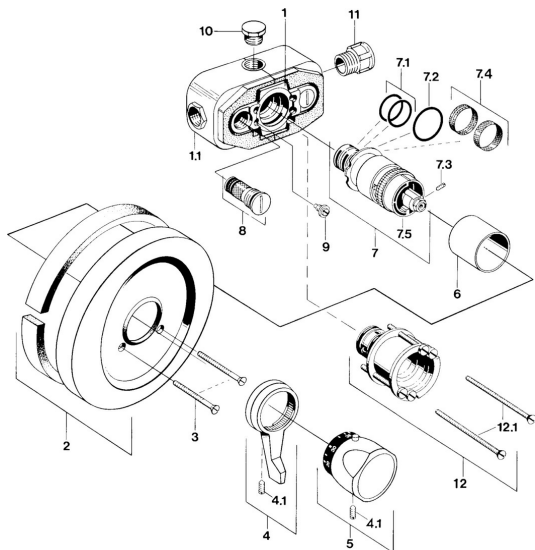

## Náhradní díly

### SP08030100

	Název	Kód
3	Šroub, M5x65 Chrom	59904847
4	Páka Chrom	59905722
4.1	Šroub, M6x9.5	59901609
6	Růžice	59904502
7	Termoelement/Kartuše, G1/2	59904501
7.1	O-kroužek, d 27x2	59901532
7.2	O-kroužek, 35x2.5	59905020
7.3	Šroub, M4x4	59901027
7.4	Filtr, 0.16 mm <b>Ukončeno</b>	59905036
7.5	Temperature adjustment limiter Chrom	59906355
8	Těsnění s filtrem	59904503
9	Šroub, M6	59901641
10	Plug, G1/2	59905013
12	Nástavec-sada, 35 mm Chrom <b>Ukončeno</b>	59904602
12.1	Šroub, M5x105 Chrom <b>Ukončeno</b>	59901639