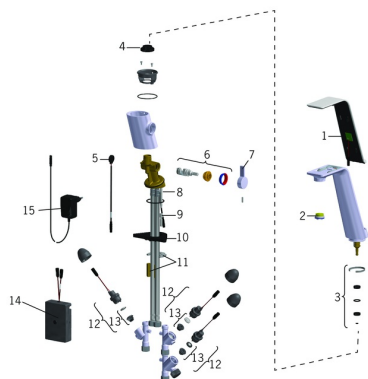

EAN: 4015470030439
static.hansa.com/07772203

Náhradné diely

SP07772203

	Názov	Kód
01	Cover full	59914446
02	Aerator a kľúč, M24x1 STD CC S	59914143
03	Sada tesnení set výtokového ramena Ukončené	59914447
04	Obmedzovač Ukončené	59914448
05	Riadiaca jednotka Ukončené	59914449
06	Temperature adjustment spindle Ukončené	59914450
07	Ovládacia rukoväť Ukončené	59914451
08	Upevňovacia skrutka, M6x65 Ukončené	59914259
09	Predĺženie upevňovacej skrutky, M6 Ukončené	59914175
10	Podložka	59910008
11	Upevňovacia podložka s maticami	59914132
12	Pilot ventil, 3 V	59914338
13	Membrána	1006500V
13	Membrána Ukončené	59914126
14	Riadiaca jednotka	59914452
15	Elektronický box, 230/12 V, 500 mA	64490100