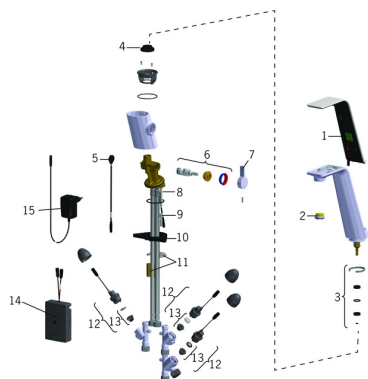

EAN: 4015470030439  
[static.hansa.com/07772203](http://static.hansa.com/07772203)

**Reserveonderdelen**

**SP07772203**

	<b>Naam</b>	<b>Code</b>
01	Cover full	59914446
02	Mousseur en sleutel, M24x1 STD CC S	59914143
03	Steun voor uitloop <b>Stopgezet</b>	59914447
04	Begrenzer <b>Stopgezet</b>	59914448
05	Elektronische behuizing <b>Stopgezet</b>	59914449
06	Temperature adjustment spindle <b>Stopgezet</b>	59914450
07	Hendel <b>Stopgezet</b>	59914451
08	Bevestigingsschroeven, M6x65 <b>Stopgezet</b>	59914259
09	Verlengschroeven, M6 <b>Stopgezet</b>	59914175
10	Verstevigingsplaat	59910008
11	Bevestigingsplaat met bouten	59914132
12	Magneetventiel, 3 V	59914338
13	Membraam voor ventiel	1006500V
13	Membraan <b>Stopgezet</b>	59914126
14	Controle eenheid	59914452
15	Electrische doos, 230/12 V, 500 mA	64490100