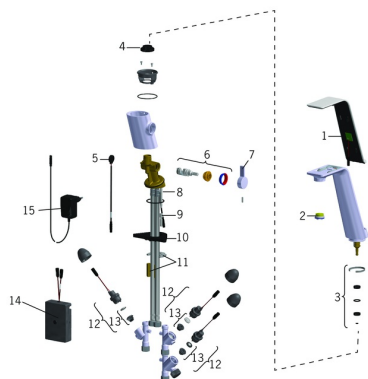

## SP07772203

	Nome	Codice
01	Cover full	59914446
02	Aeratore e chiave, M24x1 STD CC S	59914143
03	Bearing kit for spout <b>Fuori produzione</b>	59914447
04	Vite per bloccaggio bocca <b>Fuori produzione</b>	59914448
05	Involucro elettronico <b>Fuori produzione</b>	59914449
06	Temperature adjustment spindle <b>Fuori produzione</b>	59914450
07	Leva <b>Fuori produzione</b>	59914451
08	Viti di fissaggio, M6x65 <b>Fuori produzione</b>	59914259
09	Kit viti per prolunga, M6 <b>Fuori produzione</b>	59914175
10	Base per fissaggio	59910008
11	Set di fissaggio	59914132
12	Valvola magnetica, 3 V	59914338
13	Membrana per valvola magnetica	1006500V
13	Membrana <b>Fuori produzione</b>	59914126
14	Unità di comando	59914452
15	Alimentazione elettrica, 230/12 V, 500 mA	64490100