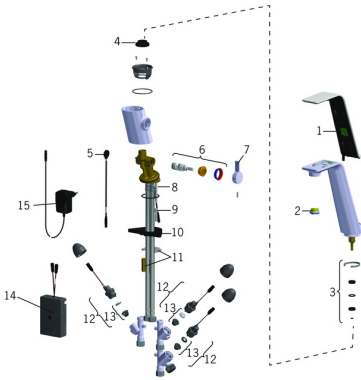

EAN: 4015470030439
static.hansa.com/07772203
Ersatzteile

SP07772203

	Name	Art.-Nr.
01	Abdeckung komplett	59914446
02	Luftsprudler und Schlüssel, M24x1 STD CC S	59914143
03	Dichtungskit für Auslauf Ausgelaufen	59914447
04	Begrenzer für Schwenkauslauf Ausgelaufen	59914448
05	Elektronikgehäuse Ausgelaufen	59914449
06	Temperatureinstellung Spindel Ausgelaufen	59914450
07	Hebel Ausgelaufen	59914451
08	Befestigungsschraube, M6x65 Ausgelaufen	59914259
09	Verlängerungsschraubensatz, M6 Ausgelaufen	59914175
10	PVC-Befestigungsplatte	59910008
11	Befestigungssatz	59914132
12	Magnetventil, 3 V	59914338
13	Membrane für Magnetventil	1006500V
13	Membrane Ausgelaufen	59914126
14	Kontrolleinheit	59914452
15	Netzteil, 230/12 V, 500 mA	64490100