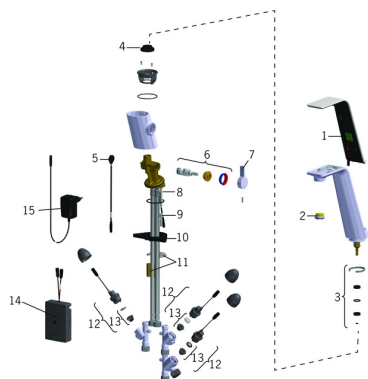

EAN: 4015470030439
static.hansa.com/07772203

Náhradní díly

SP07772203

	Název	Kód
01	Cover full	59914446
02	Aerator a klíč, M24x1 STD CC S	59914143
03	Instalační set výtokového ramene Ukončeno	59914447
04	Omezovač Ukončeno	59914448
05	Elektronická skříň Ukončeno	59914449
06	Temperature adjustment spindle Ukončeno	59914450
07	Páka Ukončeno	59914451
08	Upevňovací šroub, M6x65 Ukončeno	59914259
09	Prodloužení, M6 Ukončeno	59914175
10	Upevňovací destička	59910008
11	Upevňovací desky	59914132
12	Pilot ventil, 3 V	59914338
13	Membrána elektromagnetického ventilu	1006500V
13	Membrána Ukončeno	59914126
14	Řídící jednotka	59914452
15	Napájecí zdroj, 230/12 V, 500 mA	64490100