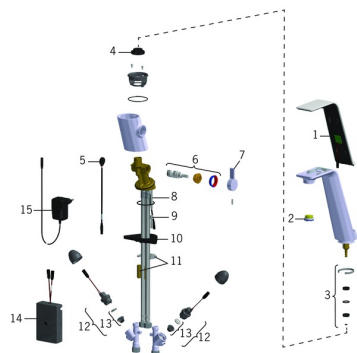

EAN: 4015470030422
static.hansa.com/07762203

Náhradné diely

SP07762203

	Názov	Kód
01	Cover full	59914446
02	Aerator a kľúč, M24x1 STD CC S	59914143
03	Sada tesnení set výtokového ramena Ukončené	59914447
04	Obmedzovač Ukončené	59914448
05	Riadiaca jednotka Ukončené	59914449
06	Temperature adjustment spindle Ukončené	59914450
07	Ovládacia rukoväť Ukončené	59914451
08	Upevňovacia skrutka, M6x65 Ukončené	59914259
09	Predĺženie upevňovacej skrutky, M6 Ukončené	59914175
10	Podložka	59910008
11	Upevňovacia podložka s maticami	59914132
12	Pilot ventil, 3 V	59914338
13	Membrána	1006500V
13	Membrána Ukončené	59914126
14	Riadiaca jednotka	59914452
15	Elektronický box, 230/12 V, 500 mA	64490100