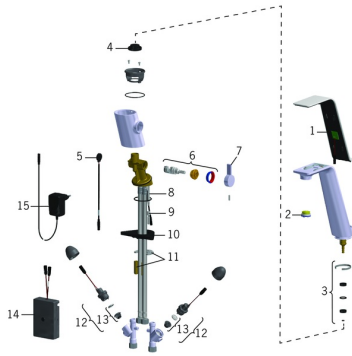

EAN: 4015470030422
static.hansa.com/07762203

Reserveonderdelen

SP07762203

	Naam	Code
01	Cover full	59914446
02	Mousseur en sleutel, M24x1 STD CC S	59914143
03	Steun voor uitloop Stopgezet	59914447
04	Begrenzer Stopgezet	59914448
05	Elektronische behuizing Stopgezet	59914449
06	Temperature adjustment spindle Stopgezet	59914450
07	Hendel Stopgezet	59914451
08	Bevestigingsschroeven, M6x65 Stopgezet	59914259
09	Verlengschroeven, M6 Stopgezet	59914175
10	Verstevigingsplaat	59910008
11	Bevestigingsplaat met bouten	59914132
12	Magneetventiel, 3 V	59914338
13	Membraam voor ventiel	1006500V
13	Membraan Stopgezet	59914126
14	Controle eenheid	59914452
15	Electrische doos, 230/12 V, 500 mA	64490100