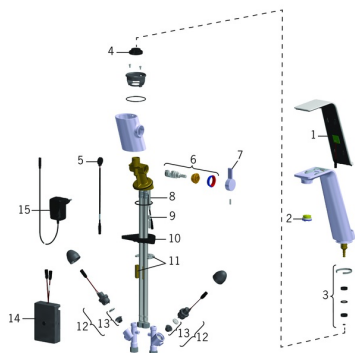

## Parti di ricambio

### SP07762203

	Nome	Codice
01	Cover full	59914446
02	Aeratore e chiave, M24x1 STD CC S	59914143
03	Bearing kit for spout <b>Fuori produzione</b>	59914447
04	Vite per bloccaggio bocca <b>Fuori produzione</b>	59914448
05	Involucro elettronico <b>Fuori produzione</b>	59914449
06	Temperature adjustment spindle <b>Fuori produzione</b>	59914450
07	Leva <b>Fuori produzione</b>	59914451
08	Viti di fissaggio, M6x65 <b>Fuori produzione</b>	59914259
09	Kit viti per prolunga, M6 <b>Fuori produzione</b>	59914175
10	Base per fissaggio	59910008
11	Set di fissaggio	59914132
12	Valvola magnetica, 3 V	59914338
13	Membrana per valvola magnetica	1006500V
13	Membrana <b>Fuori produzione</b>	59914126
14	Unità di comando	59914452
15	Alimentazione elettrica, 230/12 V, 500 mA	64490100