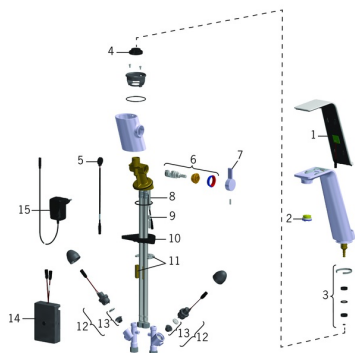

## Náhradní díly

### SP07762203

	Název	Kód
01	Cover full	59914446
02	Aerator a klíč, M24x1 STD CC S	59914143
03	Instalační set výtokového ramene <b>Ukončeno</b>	59914447
04	Omezovač <b>Ukončeno</b>	59914448
05	Elektronická skříň <b>Ukončeno</b>	59914449
06	Temperature adjustment spindle <b>Ukončeno</b>	59914450
07	Páka <b>Ukončeno</b>	59914451
08	Upevňovací šroub, M6x65 <b>Ukončeno</b>	59914259
09	Prodloužení, M6 <b>Ukončeno</b>	59914175
10	Upevňovací destička	59910008
11	Upevňovací desky	59914132
12	Pilot ventil, 3 V	59914338
13	Membrána elektromagnetického ventilu	1006500V
13	Membrána <b>Ukončeno</b>	59914126
14	Řídící jednotka	59914452
15	Napájecí zdroj, 230/12 V, 500 mA	64490100