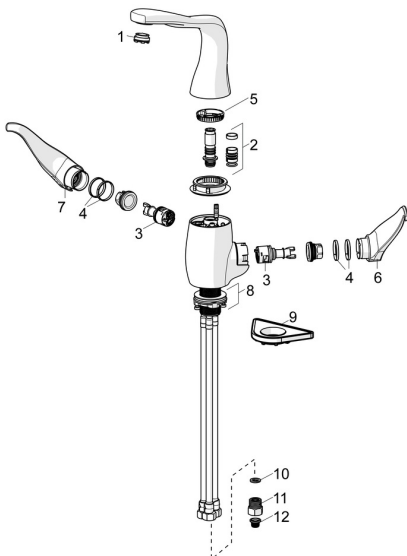

EAN: 4057304005534
static.hansa.com/07442203

Náhradné diely

SP07442203

	Názov	Kód
01	Aerator a kľúč, M24x1 STD CC S	59914143
02	Tesnenie výtokového ramena	59914266
03	Kartuš	59914503
04	Treći krúžok Ukončené	59914504
05	Obmedzovač Ukončené	59914506
06	Rukoväť regulátora teploty Chróm Ukončené	59914507
07	Rukoväť regulátora prietoku vody Chróm Ukončené	59914508
08	Upevňovací set Ukončené	59914509
09	Podložka	59910008
10	Tesnenie, 8x14.3x2	59914087
11	Spätný ventil s filtrom Chróm	59914086
12	Vstupný, čistiaci filter	59914085