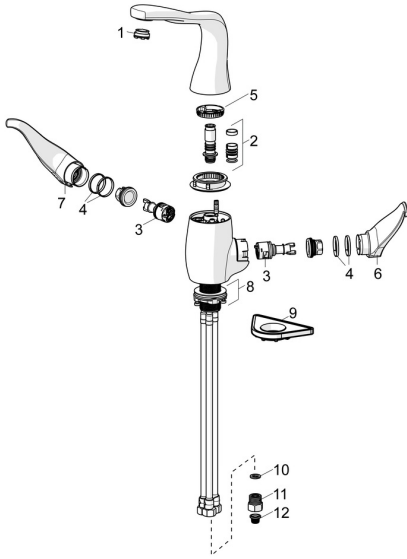

EAN: 4057304005534
static.hansa.com/07442203

Reserveonderdelen

SP07442203

	Naam	Code
01	Mousseur en sleutel, M24x1 STD CC S	59914143
02	Dichting uitloop	59914266
03	Binnenwerk	59914503
04	Glijring wit Stopgezet	59914504
05	Temperatuurbegrenzer Stopgezet	59914506
06	Temperatuur hendel Chroom Stopgezet	59914507
07	Debiethendel Chroom Stopgezet	59914508
08	Bevestigingsset Stopgezet	59914509
09	Verstevigingsplaat	59910008
10	Dichting, 8x14.3x2	59914087
11	Vuilfilters met terugslagklep Chroom	59914086
12	Vuilfilters	59914085