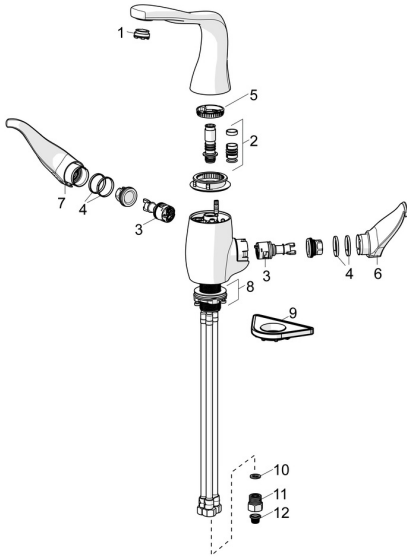

EAN: 4057304005534
static.hansa.com/07442203

Pièces de rechange

SP07442203

	Nom	Code
01	Aérateur et clé, M24x1 STD CC S	59914143
02	Kit de joint pour bec	59914266
03	Cartouche	59914503
04	Bague glissante Arrêté	59914504
05	Limiteur Arrêté	59914506
06	Croisillon réglage de température Chrome Arrêté	59914507
07	Croisillon d'ouverture Chrome Arrêté	59914508
08	Ensemble de fixation Arrêté	59914509
09	Plaque de fixation	59910008
10	Joint, 8x14.3x2	59914087
11	Clapet anti-retour + filtre Chrome	59914086
12	Filtres	59914085