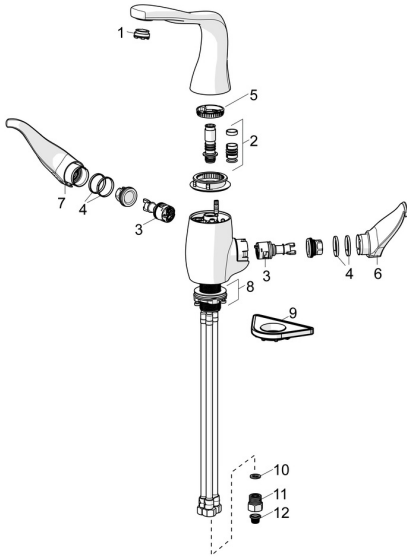

## Ersatzteile

### SP07442203

	Name	Art.-Nr.
01	Luftsprudler und Schlüssel, M24x1 STD CC S	59914143
02	Auslaufdichtung	59914266
03	Kartusche	59914503
04	Lagerring <b>Ausgelaufen</b>	59914504
05	Begrenzer <b>Ausgelaufen</b>	59914506
06	Temperatur-Wählgriff Chrom <b>Ausgelaufen</b>	59914507
07	Mengen-Einstell-Griff Chrom <b>Ausgelaufen</b>	59914508
08	Befestigungssatz <b>Ausgelaufen</b>	59914509
09	PVC-Befestigungsplatte	59910008
10	Dichtung, 8x14.3x2	59914087
11	Stopfen Rückschlagventil Chrom	59914086
12	Schmutzfangsiebe	59914085