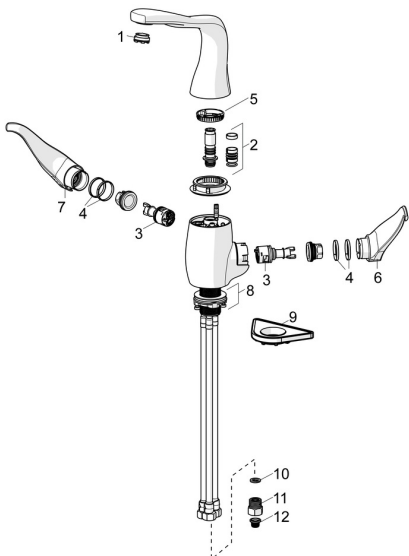

EAN: 4057304005534
static.hansa.com/07442203

Náhradní díly

SP07442203

	Název	Kód
01	Aerator a klíč, M24x1 STD CC S	59914143
02	Těsnění výtokového ramene	59914266
03	Kartuše	59914503
04	Kroužek Ukončeno	59914504
05	Omezovač Ukončeno	59914506
06	Ovladač regulátoru teploty Chrom Ukončeno	59914507
07	Rukojeť regulátoru průtoku Chrom Ukončeno	59914508
08	Upevňovací set Ukončeno	59914509
09	Upevňovací destička	59910008
10	Těsnění, 8x14.3x2	59914087
11	Zpětný ventil s filtrem Chrom	59914086
12	Čistící filtr	59914085