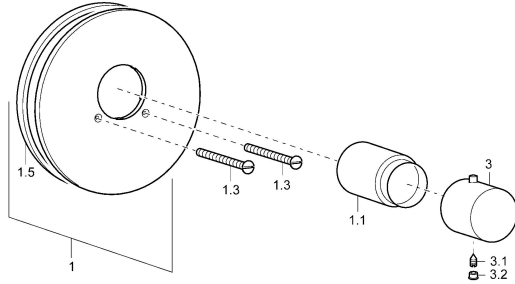

EAN: 4015474249721
static.hansa.com/06659105

Reserveonderdelen

SP06659105

	Naam	Code
1	Afdekplaat, d 188 mm Chroom	59912124
1.1	Kap Chroom Stopgezet	59912540
1.3	Schroef, M5x65 Chroom	59904847
3	Temperatuur hendel, (2011-) Chroom	59913497
3.1	Schroef, M6x9.5	59901609
3.2	Binnendeel temperatuurhendel Chroom	59911840
N.I.	Inbouwverlengstuk compleet, 35 mm	59912459