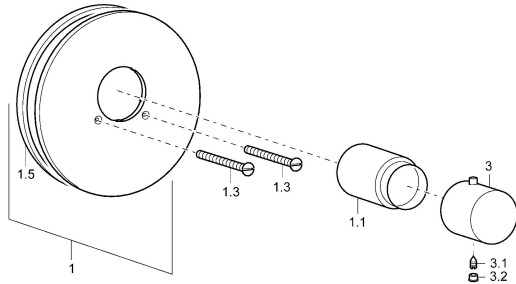

## Parti di ricambio

### SP06659105

	Nome	Codice
1	Piastra, d 188 mm Cromo	59912124
1.1	Cappuccio Cromo <span style="background-color: #cccccc; padding: 2px;">Fuori produzione</span>	59912540
1.3	Screw, M5x65 Cromo	59904847
3	Maniglia per regolazione della temperatura, (2011-) Cromo	59913497
3.1	Screw, M6x9.5	59901609
3.2	Spinotto Cromo	59911840
N.I.	Prolunga, 35 mm	59912459