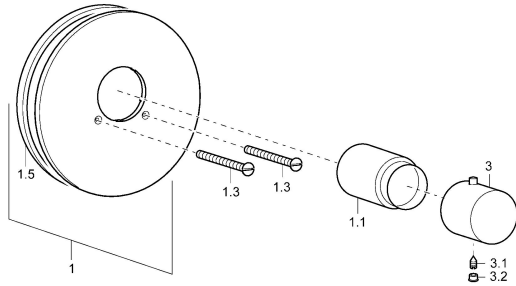

### SP06659105

	Název	Kód
1	Krycí díl, d 188 mm Chrom	59912124
1.1	Krytka Chrom <b>Ukončeno</b>	59912540
1.3	Šroub, M5x65 Chrom	59904847
3	Ovladač regulátoru teploty, (2011-) Chrom	59913497
3.1	Šroub, M6x9.5	59901609
3.2	Vymezovací vložka Chrom	59911840
N.I.	Nástavec-sada, 35 mm	59912459