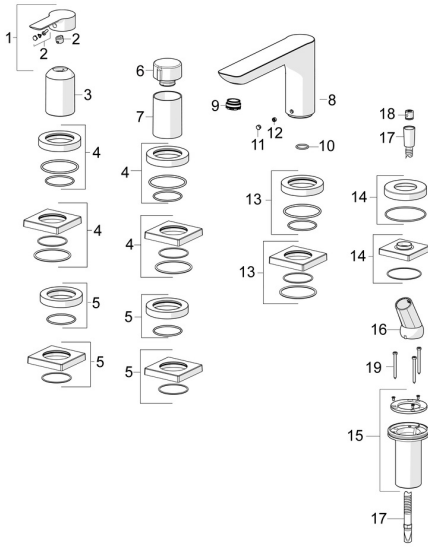

EAN: 4057304014529
static.hansa.com/06442473

Reserveonderdelen

SP06442473

	Naam	Code
01	Hendel Chroom	1004277V
02	Sierdop	59914573
03	Rosassen Chroom	59914572
04	Afdekplaat, d 72 mm, for Compact Chroom	59914667
04	Afdekplaat, 75x75 mm Chroom	59914213
05	Afdekplaat, 75x75 mm Chroom	59914214
05	Afdekplaat, d 72 mm Chroom	59914668
06	Debiethendel Chroom	59914669
07	Rosassen Chroom	59914671
08	Uitloop, L=180	59913736
09	Mousseur, M24x1 D, CC	59913720
10	O-ring, d 18x2	59913291
11	Binnendeel temperatuurhendel Chroom	59911840
12	Schroef, M6x9.5	59901609
13	Afdekplaat, 75x75 mm Chroom Stopgezet	59914211
13	Afdekplaat, d 72 mm Chroom Stopgezet	59913278
14	Afdekplaat, d 72 mm Chroom	59914672
14	Afdekplaat, 75x75 mm Chroom	1003885V
15	Doorvoernippel	59914673
16	Houder Chroom	59912282
17	Doucheslang, L=1750, G1/2-M12x1 Chroom	59912281
18	Terugslagklep	59905714
19	Schroef, M4x45	59912291