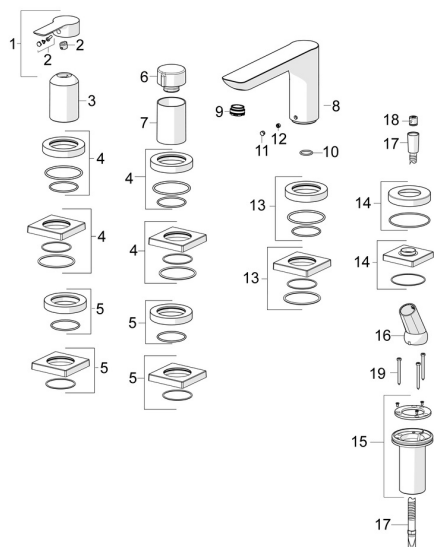

EAN: 4057304014529
static.hansa.com/06442473

Parti di ricambio

SP06442473

	Nome	Codice
01	Leva Cromo	1004277V
02	Tappo	59914573
03	Rosetta Cromo	59914572
04	Piastra, d 72 mm, for Compact Cromo	59914667
04	Piastra, 75x75 mm Cromo	59914213
05	Piastra, 75x75 mm Cromo	59914214
05	Piastra, d 72 mm Cromo	59914668
06	Manopola di apertura Cromo	59914669
07	Rosetta Cromo	59914671
08	Bocca, L=180	59913736
09	Aeratore, M24x1 D, CC	59913720
10	O-ring, d 18x2	59913291
11	Spinotto Cromo	59911840
12	Screw, M6x9.5	59901609
13	Piastra, 75x75 mm Cromo	Fuori produzione 59914211
13	Piastra, d 72 mm Cromo	Fuori produzione 59913278
14	Piastra, d 72 mm Cromo	59914672
14	Piastra, 75x75 mm Cromo	1003885V
15	Supporto per doccetta	59914673
16	Titolare Cromo	59912282
17	Flessibile doccia, L=1750, G1/2-M12x1 Cromo	59912281
18	Valvola antiriflusso	59905714
19	Screw, M4x45	59912291