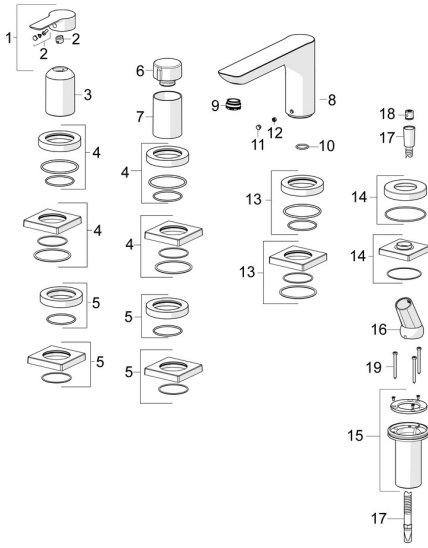

EAN: 4057304014529
static.hansa.com/06442473

Ersatzteile

SP06442473

| | Name | Art.-Nr. |
|----|---|----------|
| 01 | Hebel Chrom | 1004277V |
| 02 | Dekorkappe | 59914573 |
| 03 | Abdeckhülse Chrom | 59914572 |
| 04 | Abdeckplatte, d 72 mm, for Compact Chrom | 59914667 |
| 04 | Rosette, 75x75 mm Chrom | 59914213 |
| 05 | Rosette, 75x75 mm Chrom | 59914214 |
| 05 | Abdeckplatte, d 72 mm Chrom | 59914668 |
| 06 | Mengen-Einstell-Griff Chrom | 59914669 |
| 07 | Abdeckhülse Chrom | 59914671 |
| 08 | Auslauf, L=180 | 59913736 |
| 09 | Luftsprudler, M24x1 D, CC | 59913720 |
| 10 | O-Ring, d 18x2 | 59913291 |
| 11 | Abdeckstopfen Chrom | 59911840 |
| 12 | Schraube, M6x9.5 | 59901609 |
| 13 | Rosette, 75x75 mm Chrom Ausgelaufen | 59914211 |
| 13 | Abdeckplatte, d 72 mm Chrom Ausgelaufen | 59913278 |
| 14 | Deckplatte, d 72 mm Chrom | 59914672 |
| 14 | Rosette, 75x75 mm Chrom | 1003885V |
| 15 | Schlauchdurchführung | 59914673 |
| 16 | Halter Chrom | 59912282 |
| 17 | Brauseschlauch, L=1750, G1/2-M12x1 Chrom | 59912281 |
| 18 | Rückschlagventil | 59905714 |
| 19 | Schraube, M4x45 | 59912291 |