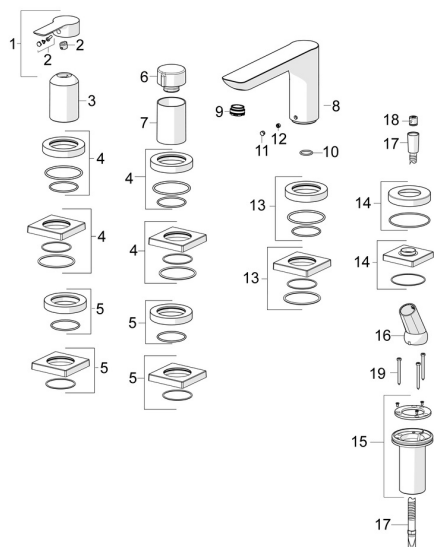

## Náhradní díly

### SP06442473

	Název	Kód
01	Páka Chrom	1004277V
02	Záslepka	59914573
03	Růžice Chrom	59914572
04	Krycí díl, d 72 mm, for Compact Chrom	59914667
04	Kryt příruby, 75x75 mm Chrom	59914213
05	Kryt příruby, 75x75 mm Chrom	59914214
05	Krycí díl, d 72 mm Chrom	59914668
06	Rukojeť regulátoru průtoku Chrom	59914669
07	Růžice Chrom	59914671
08	Výtokové rameno, L=180	59913736
09	Aerator, M24x1 D, CC	59913720
10	O-kroužek, d 18x2	59913291
11	Vymezovací vložka Chrom	59911840
12	Šroub, M6x9,5	59901609
13	Kryt příruby, 75x75 mm Chrom <span style="background-color: #cccccc;">Ukončeno</span>	59914211
13	Krycí díl, d 72 mm Chrom <span style="background-color: #cccccc;">Ukončeno</span>	59913278
14	Krycí díl, d 72 mm Chrom	59914672
14	Kryt příruby, 75x75 mm Chrom	1003885V
15	Průchodka	59914673
16	Držák Chrom	59912282
17	Sprchová hadice, L=1750, G1/2-M12x1 Chrom	59912281
18	Zpětný ventil	59905714
19	Šroub, M4x45	59912291