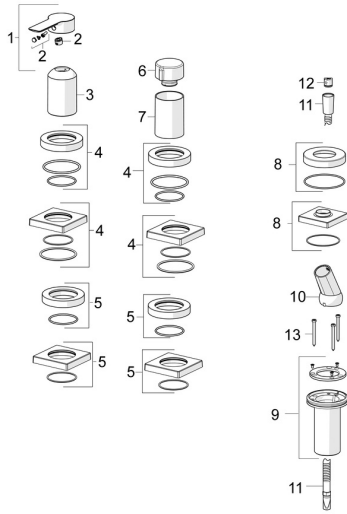

EAN: 4057304014604
static.hansa.com/06439473

Reserveonderdelen

SP06439473

	Naam	Code
01	Hendel Chroom	1004277V
02	Sierdop	59914573
03	Rosassen Chroom	59914572
04	Afdekplaat, d 72 mm, for Compact Chroom	59914667
04	Afdekplaat, 75x75 mm Chroom	59914213
05	Afdekplaat, d 72 mm Chroom	59914668
05	Afdekplaat, 75x75 mm Chroom	59914214
06	Debiethendel Chroom	59914669
07	Rosassen Chroom	59914671
08	Afdekplaat, 75x75 mm Chroom	1003885V
08	Afdekplaat, d 72 mm Chroom	59914672
09	Doorvoernippel	59914673
10	Houder Chroom	59912282
11	Doucheslang, L=1750, G1/2-M12x1 Chroom	59912281
12	Terugslagklep	59905714
13	Schroef, M4x45	59912291