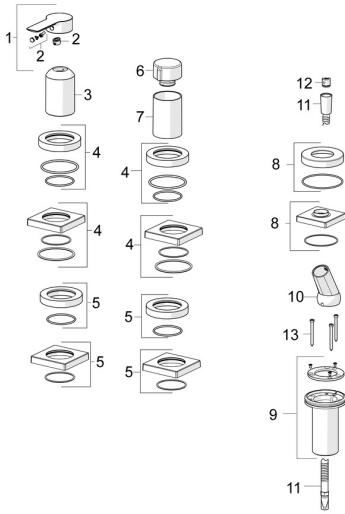

## Ersatzteile

### SP06439473

	Name	Art.-Nr.
01	Hebel Chrom	1004277V
02	Dekorkappe	59914573
03	Abdeckhülse Chrom	59914572
04	Abdeckplatte, d 72 mm, for Compact Chrom	59914667
04	Rosette, 75x75 mm Chrom	59914213
05	Abdeckplatte, d 72 mm Chrom	59914668
05	Rosette, 75x75 mm Chrom	59914214
06	Mengen-Einstell-Griff Chrom	59914669
07	Abdeckhülse Chrom	59914671
08	Rosette, 75x75 mm Chrom	1003885V
08	Deckplatte, d 72 mm Chrom	59914672
09	Schlauchdurchführung	59914673
10	Halter Chrom	59912282
11	Brauseschlauch, L=1750, G1/2-M12x1 Chrom	59912281
12	Rückschlagventil	59905714
13	Schraube, M4x45	59912291