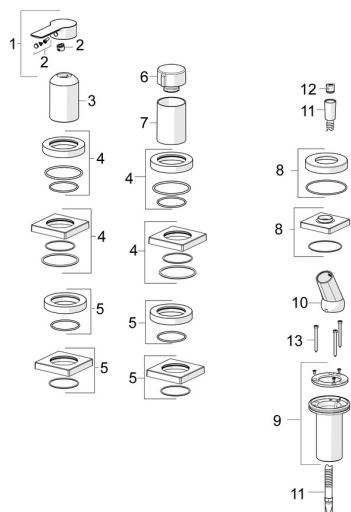

EAN: 4057304014604
static.hansa.com/06439473

Náhradní díly

SP06439473

	Název	Kód
01	Páka Chrom	1004277V
02	Záslepka	59914573
03	Růžice Chrom	59914572
04	Krycí díl, d 72 mm, for Compact Chrom	59914667
04	Kryt příruby, 75x75 mm Chrom	59914213
05	Krycí díl, d 72 mm Chrom	59914668
05	Kryt příruby, 75x75 mm Chrom	59914214
06	Rukojeť regulátoru průtoku Chrom	59914669
07	Růžice Chrom	59914671
08	Kryt příruby, 75x75 mm Chrom	1003885V
08	Krycí díl, d 72 mm Chrom	59914672
09	Průchodka	59914673
10	Držák Chrom	59912282
11	Sprchová hadice, L=1750, G1/2-M12x1 Chrom	59912281
12	Zpětný ventil	59905714
13	Šroub, M4x45	59912291