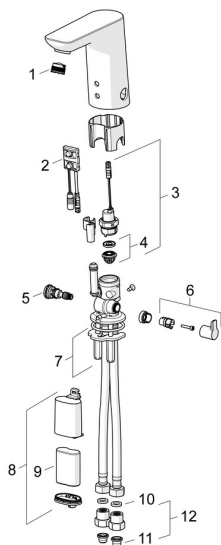

EAN: 4057304015700
static.hansa.com/0615221933

Náhradné diely

SP0615221933

	Názov	Kód
01	Aerator, M18.5x1, TJ	59913366
02	Senzor, 6 V Ukončené	59914093
02	Senzor, 6/9/12 V, Bluetooth	59914567
03	Elektromagnetický ventil, 6 V	59914091
04	Membrána	1006500V
04	Upevňovací krúžok pre membránu Ukončené	59914090
05	Regulátor teploty	59914193
07	Upevňovacia podložka s maticami	59914132
08	Skrinka s monočlánkom, 2CR5 6 V	59914088
09	Batéria, 2CR5 6 V	59911670
10	Tesnenie, 8x14.3x2	59914087
11	Vstupný, čistiaci filter	59914085
12	Spätný ventil s filtrom Chróm	59914086
N.I.	Obmedzoč	59914106