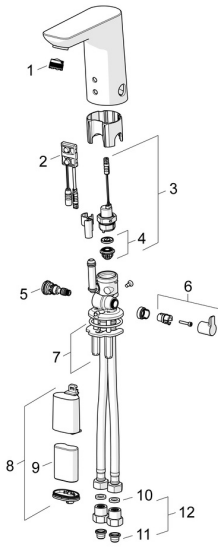

## Reserveonderdelen

### SP0615221933

	Naam	Code
01	Mousseur, M18.5x1, TJ	59913366
02	Fotocel, 6 V <b>Stopgezet</b>	59914093
02	Fotocel, 6/9/12 V, Bluetooth	59914567
03	Magneetventiel, 6 V	59914091
04	Membraam voor ventiel	1006500V
04	Membraamhouder <b>Stopgezet</b>	59914090
05	Temperatuur regeling	59914193
07	Bevestigingsplaat met bouten	59914132
08	Patareikarbik kompl., 2CR5 6 V	59914088
09	Batterij, 2CR5 6 V	59911670
10	Dichting, 8x14.3x2	59914087
11	Vuilfilters	59914085
12	Vuilfilters met terugslagklep Chrom	59914086
N.I.	Temperatuurbegrenzer	59914106