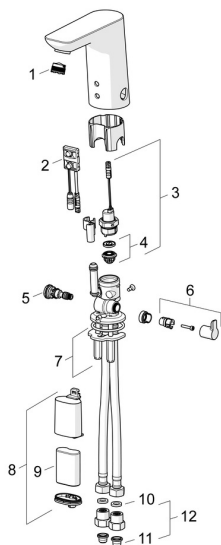

EAN: 4057304015700
static.hansa.com/0615221933

Parti di ricambio

SP0615221933

	Nome	Codice
01	Aeratore, M18.5x1, TJ	59913366
02	Sensore, 6 V Fuori produzione	59914093
02	Sensore, 6/9/12 V, Bluetooth	59914567
03	Valvola Magnetica, 6 V	59914091
04	Membrana per valvola magnetica	1006500V
04	Membrana con o-ring Fuori produzione	59914090
05	Regolatore di temperatura	59914193
07	Set di fissaggio	59914132
08	Box per batteria completo, 2CR5 6 V	59914088
09	Batteria, 2CR5 6 V	59911670
10	Giunto, 8x14.3x2	59914087
11	Filtro per impurità	59914085
12	Valvola antiriflusso e filtro Cromo	59914086
N.I.	Pezzi di bloccaggio	59914106