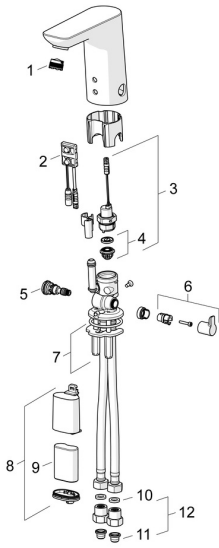

EAN: 4057304015700
static.hansa.com/0615221933

Pièces de rechange

SP0615221933

	Nom	Code
01	Aérateur, M18.5x1, TJ	59913366
02	Sensor, 6 V Arrêté	59914093
02	Sensor, 6/9/12 V, Bluetooth	59914567
03	Électrovanne, 6 V	59914091
04	Membrane pour électro-vanne	1006500V
04	Membrane Arrêté	59914090
05	Jeu de réglage de température	59914193
07	Sets de fixations	59914132
08	Boîtier à pile, complet, 2CR5 6 V	59914088
09	Piles, 2CR5 6 V	59911670
10	Joint, 8x14.3x2	59914087
11	Filtres	59914085
12	Clapet anti-retour + filtre Chrome	59914086
N.I.	Limiteur	59914106