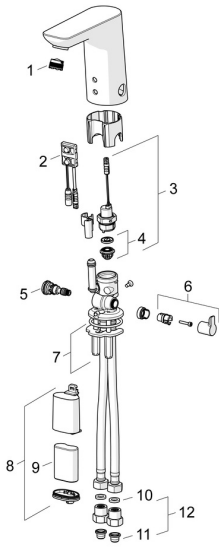

EAN: 4057304015700
static.hansa.com/0615221933

Ersatzteile

SP0615221933

	Name	Art.-Nr.
01	Luftsprudler, M18.5x1, TJ	59913366
02	Sensor, 6 V Ausgelaufen	59914093
02	Sensor, 6/9/12 V, Bluetooth	59914567
03	Magnetventil, 6 V	59914091
04	Membrane für Magnetventil	1006500V
04	Stützring Membrane Ausgelaufen	59914090
05	Temperatureinstellsatz	59914193
07	Befestigungssatz	59914132
08	Batteriegehäuse inkl. Batterie, 2CR5 6 V	59914088
09	Batterie, 2CR5 6 V	59911670
10	Dichtung, 8x14.3x2	59914087
11	Schmutzfangsiebe	59914085
12	Stopfen Rückschlagventil Chrom	59914086
N.I.	Begrenzer	59914106