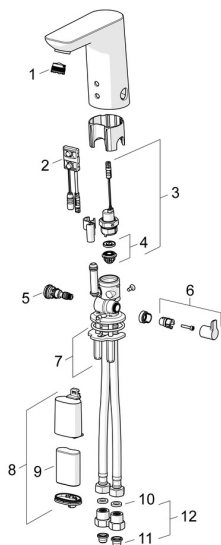

## Náhradné diely

### SP06152211

	Názov	Kód
01	Aerator, M18.5x1, TJ	59913366
02	Senzor, 6 V <b>Ukončené</b>	59914093
02	Senzor, 6/9/12 V, Bluetooth	59914567
03	Elektromagnetický ventil, 6 V	59914091
04	Membrána	1006500V
04	Upevňovací krúžok pre membránu <b>Ukončené</b>	59914090
05	Regulátor teploty	59914193
06	Rukoväť regulátora teploty Chróm	59914108
07	Upevňovacia podložka s maticami	59914132
08	Skrinka s monočlánkom, 2CR5 6 V	59914088
09	Batéria, 2CR5 6 V	59911670
10	Tesnenie, 8x14.3x2	59914087
11	Vstupný, čistiaci filter	59914085
12	Spätný ventil s filtrom Chróm	59914086
N.I.	Obmedzovač	59914106