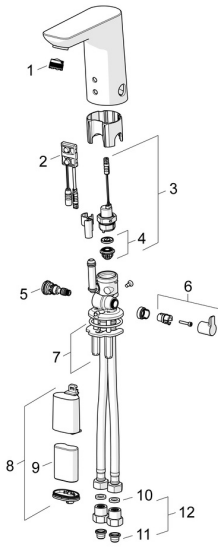

EAN: 4015474276925
static.hansa.com/06152211

Reserveonderdelen

SP06152211

	Naam	Code
01	Mousseur, M18.5x1, TJ	59913366
02	Fotocel, 6 V Stopgezet	59914093
02	Fotocel, 6/9/12 V, Bluetooth	59914567
03	Magneetventiel, 6 V	59914091
04	Membraam voor ventiel	1006500V
04	Membraamhouder Stopgezet	59914090
05	Temperatuur regeling	59914193
06	Temperatuur hendel Chroom	59914108
07	Bevestigingsplaat met bouten	59914132
08	Patateikarbik kompl., 2CR5 6 V	59914088
09	Batterij, 2CR5 6 V	59911670
10	Dichting, 8x14.3x2	59914087
11	Vuilfilters	59914085
12	Vuilfilters met terugslagklep Chroom	59914086
N.I.	Temperatuurbegrenzer	59914106