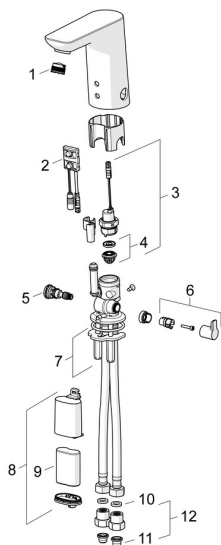

## Parti di ricambio

### SP06152211

	Nome	Codice
01	Aeratore, M18.5x1, TJ	59913366
02	Sensore, 6 V <b>Fuori produzione</b>	59914093
02	Sensore, 6/9/12 V, Bluetooth	59914567
03	Valvola Magnetica, 6 V	59914091
04	Membrana per valvola magnetica	1006500V
04	Membrana con o-ring <b>Fuori produzione</b>	59914090
05	Regolatore di temperatura	59914193
06	Maniglia per regolazione della temperatura Cromo	59914108
07	Set di fissaggio	59914132
08	Box per batteria completo, 2CR5 6 V	59914088
09	Batteria, 2CR5 6 V	59911670
10	Giunto, 8x14.3x2	59914087
11	Filtro per impurità	59914085
12	Valvola antiriflusso e filtro Cromo	59914086
N.I.	Pezzi di bloccaggio	59914106