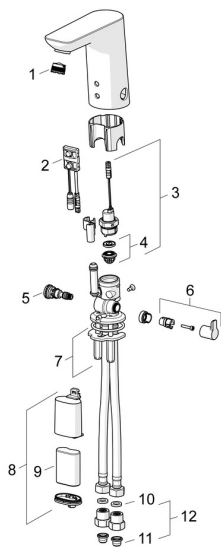

EAN: 4015474276925
static.hansa.com/06152211

Pièces de rechange

SP06152211

	Nom	Code
01	Aérateur, M18.5x1, Tj	59913366
02	Sensor, 6 V Arrêté	59914093
02	Sensor, 6/9/12 V, Bluetooth	59914567
03	Électrovanne, 6 V	59914091
04	Membrane pour électro-vanne	1006500V
04	Membrane Arrêté	59914090
05	Jeu de réglage de température	59914193
06	Croisillon réglage de température Chrome	59914108
07	Sets de fixations	59914132
08	Boîtier à pile, complet, 2CR5 6 V	59914088
09	Piles, 2CR5 6 V	59911670
10	Joint, 8x14.3x2	59914087
11	Filtres	59914085
12	Clapet anti-retour + filtre Chrome	59914086
N.I.	Limiteur	59914106