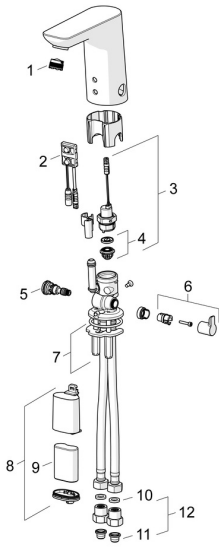

EAN: 4015474276925
static.hansa.com/06152211

Ersatzteile

SP06152211

	Name	Art.-Nr.
01	Luftsprudler, M18.5x1, TJ	59913366
02	Sensor, 6 V Ausgelaufen	59914093
02	Sensor, 6/9/12 V, Bluetooth	59914567
03	Magnetventil, 6 V	59914091
04	Membrane für Magnetventil	1006500V
04	Stützring Membrane Ausgelaufen	59914090
05	Temperatureinstellsatz	59914193
06	Temperatur-Wählgriff Chrom	59914108
07	Befestigungssatz	59914132
08	Batteriegehäuse inkl. Batterie, 2CR5 6 V	59914088
09	Batterie, 2CR5 6 V	59911670
10	Dichtung, 8x14.3x2	59914087
11	Schmutzfangsiebe	59914085
12	Stopfen Rückschlagventil Chrom	59914086
N.I.	Begrenzer	59914106