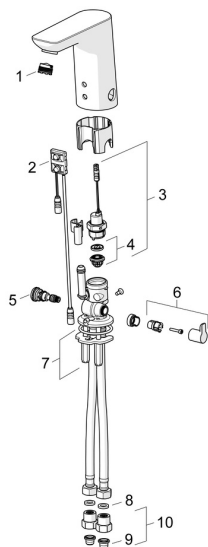

## Náhradné diely

### SP06142201

	Názov	Kód
01	Aerator, M18.5x1, TJ	59913366
02	Senzor, 12 V <b>Ukončené</b>	59914098
02	Senzor, 6/9/12 V, Bluetooth	59914567
03	Elektromagnetický ventil, 6 V	59914091
04	Membrána	1006500V
04	Upevňovací krúžok pre membránu <b>Ukončené</b>	59914090
05	Regulátor teploty	59914193
06	Rukoväť regulátora teploty Chróm	59914108
07	Upevňovacia podložka s maticami	59914132
08	Tesnenie, 8x14.3x2	59914087
09	Vstupný, čistiaci filter	59914085
10	Spätný ventil s filtrom Chróm	59914086
N.I.	Obmedzovač	59914106