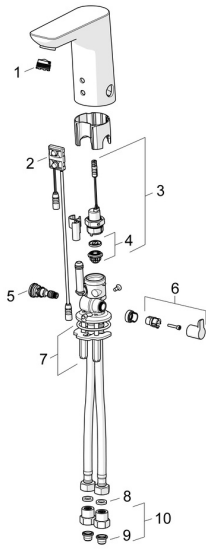

EAN: 4015474276901
static.hansa.com/06142201

Reserveonderdelen

SP06142201

	Naam	Code
01	Mousseur, M18.5x1, TJ	59913366
02	Fotocel, 12 V Stopgezet	59914098
02	Fotocel, 6/9/12 V, Bluetooth	59914567
03	Magneetventiel, 6 V	59914091
04	Membraam voor ventiel	1006500V
04	Membraamhouder Stopgezet	59914090
05	Temperatuur regeling	59914193
06	Temperatuur hendel Chroom	59914108
07	Bevestigingsplaat met bouten	59914132
08	Dichting, 8x14.3x2	59914087
09	Vuilfilters	59914085
10	Vuilfilters met terugslagklep Chroom	59914086
N.I.	Temperatuurbegrenzer	59914106