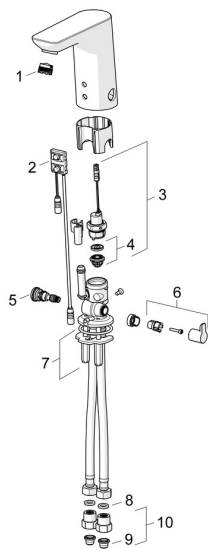

EAN: 4015474276901
static.hansa.com/06142201

Pièces de rechange

SP06142201

| | Nom | Code |
|------|--|----------|
| 01 | Aérateur, M18.5x1, TJ | 59913366 |
| 02 | Sensor, 12 V Arrêté | 59914098 |
| 02 | Sensor, 6/9/12 V, Bluetooth | 59914567 |
| 03 | Électrovanne, 6 V | 59914091 |
| 04 | Membrane pour électro-vanne | 1006500V |
| 04 | Membrane Arrêté | 59914090 |
| 05 | Jeu de réglage de température | 59914193 |
| 06 | Croisillon réglage de température Chrome | 59914108 |
| 07 | Sets de fixations | 59914132 |
| 08 | Joint, 8x14.3x2 | 59914087 |
| 09 | Filtres | 59914085 |
| 10 | Clapet anti-retour + filtre Chrome | 59914086 |
| N.I. | Limiteur | 59914106 |