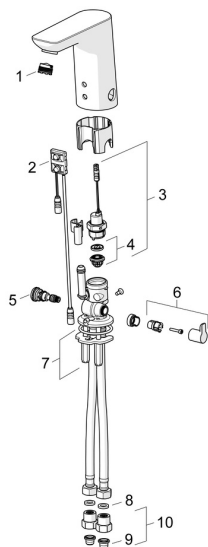

EAN: 4015474276901
static.hansa.com/06142201

Náhradní díly

SP06142201

	Název	Kód
01	Aerator, M18.5x1, Tj	59913366
02	Senzor, 12 V Ukončeno	59914098
02	Senzor, 6/9/12 V, Bluetooth	59914567
03	Elektromagnetický ventil, 6 V	59914091
04	Membrána elektromagnetického ventilu	1006500V
04	Upevňovací kroužek pro membránu Ukončeno	59914090
05	Regulátor teploty	59914193
06	Ovladač regulátoru teploty Chrom	59914108
07	Upevňovací desky	59914132
08	Těsnění, 8x14.3x2	59914087
09	Čistící filtr	59914085
10	Zpětný ventil s filtrem Chrom	59914086
N.I.	Omezovač	59914106