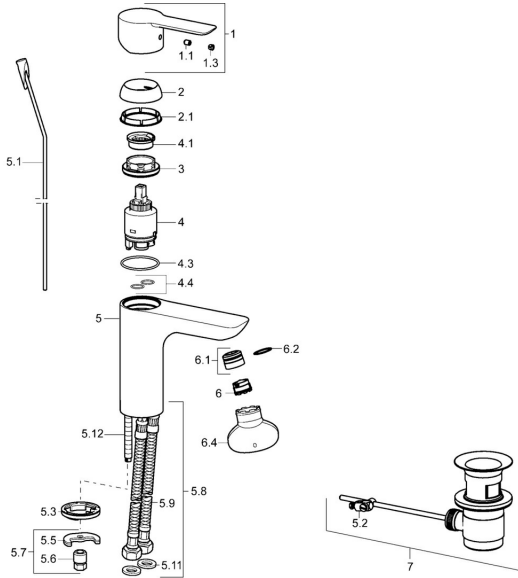

EAN: 4015474248069
static.hansa.com/06092203

Reserveonderdelen

SP06092203

	Naam	Code
1	Handel Chroom	59913650
1.1	Schroef, M5x8, SW2.5	59904755
1.3	Sierdop Grijs	59912112
2	Kap, 33x3 mm Chroom	59912504
2.1	Dichting, 45x35.5x5.4	59913651
3	Schroefring, M40x1	1003409V
4	Binnenwerk, 3.5 Eco	59912324
4	Binnenwerk, 3.5 Classic	59913075
4.1	Temperature adjustment limiter	59912325
4.3	O-ring, d 28.24x2.62 Stopgezet	59912590
4.4	O-ring, d 10.10x1.60 Stopgezet	59905072
5.1	Trekstang Chroom	59913652
5.2	Gewrichtstuk	59904624
5.3	Wasser	59914591
5.5	Fixing plate	59904765
5.6	Schroef, M8x1, SW13	59904766
5.7	Bevestigingsset	59910749
5.8	Flexibele aansluitingen, L=430, G3/8-M10x1 RH Stopgezet	59913213
5.9	Flexibele aansluitingen, L=430, G3/8-M10x1	59912515
5.10	O-ring, d 7.65x1.78	59902337
5.11	Dichting, 9.5x14.4x2	59912551
5.12	Bevestigingsschroeven, M8x1, L=140	59912474
6	Mousseur, M18.5x1, TJ	59913366
6.1	Pasring voor schuimstraler Chroom	59913654
6.4	Schuimstralersleutel, M18.5	59913367
7	Wastegarnituur Chroom	59911441
N.I.	Slutel, SW30/34	59912108