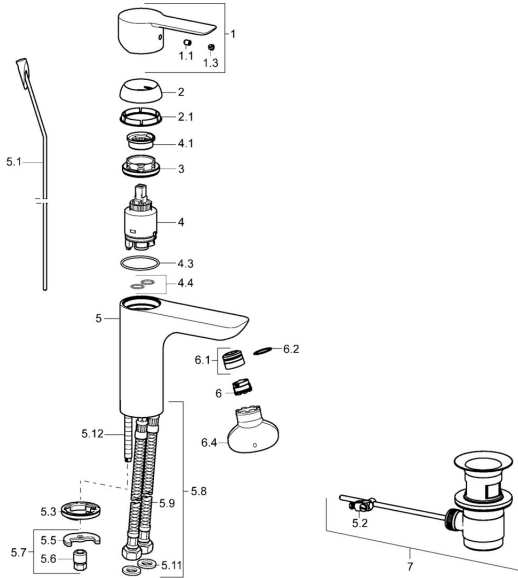

EAN: 4015474248069
static.hansa.com/06092203

Parti di ricambio

SP06092203

	Nome	Codice
1	Leva Cromo	59913650
1.1	Screw, M5x8, SW2.5	59904755
1.3	Tappo Grigio	59912112
2	Cappuccio, 33x3 mm Cromo	59912504
2.1	Giunto, 45x35.5x5.4	59913651
3	Dado di fissaggio, M40x1	1003409V
4	Cartuccia, 3.5 Eco	59912324
4	Cartuccia, 3.5 Classic	59913075
4.1	Temperature adjustment limiter	59912325
4.3	O-ring, d 28.24x2.62	Fuori produzione 59912590
4.4	O-ring, d 10.10x1.60	Fuori produzione 59905072
5.1	Asta saltarello Cromo	59913652
5.2	Snodo	59904624
5.3	Rondella	59914591
5.5	Fixing plate	59904765
5.6	Screw, M8x1, SW13	59904766
5.7	Set di fissaggio	59910749
5.8	Cannette flessibili, L=430, G3/8-M10x1 RH	59913213
5.9	Cannette flessibili, L=430, G3/8-M10x1	59912515
5.10	O-ring, d 7.65x1.78	59902337
5.11	Giunto, 9.5x14.4x2	59912551
5.12	Viti di fissaggio, M8x1, L=140	59912474
6	Aeratore, M18.5x1, TJ	59913366
6.1	Fitting ring for aerator Cromo	59913654
6.4	Chiave per aeratore, M18.5	59913367
7	Scarico a saltarello Cromo	59911441
N.I.	Chiave, SW30/34	59912108