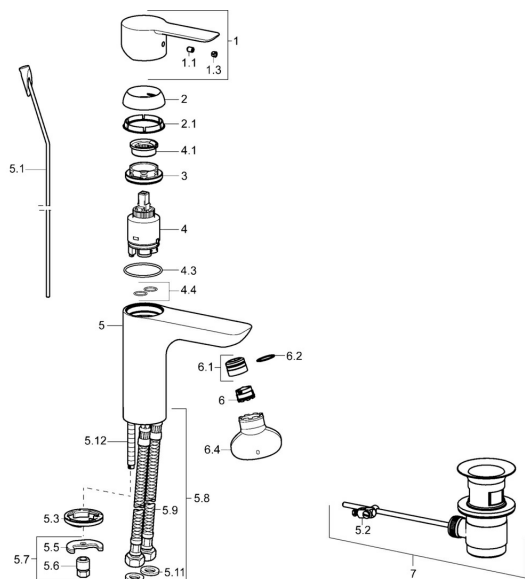

EAN: 4015474248069
static.hansa.com/06092203

Náhradní díly

SP06092203

	Název	Kód
1	Páka Chrom	59913650
1.1	Šroub, M5x8, SW2.5	59904755
1.3	Záslepka Šedá	59912112
2	Krytka, 33x3 mm Chrom	59912504
2.1	Těsnění, 45x35.5x5.4	59913651
3	Upeňovací matice, M40x1	1003409V
4	Kartuše, 3.5 Eco	59912324
4	Kartuše, 3.5 Classic	59913075
4.1	Temperature adjustment limiter	59912325
4.3	O-kroužek, d 28.24x2.62 Ukončeno	59912590
4.4	O-kroužek, d 10.10x1.60 Ukončeno	59905072
5.1	Ovládací táhlo vypouštěcího ventilu Chrom	59913652
5.2	Spojovací díl táhel	59904624
5.3	Těsnění	59914591
5.5	Upeňovací deska	59904765
5.6	Šroub, M8x1, SW13	59904766
5.7	Upeňovací set	59910749
5.8	Flexibilní hadička, L=430, G3/8-M10x1 RH Ukončeno	59913213
5.9	Flexibilní hadička, L=430, G3/8-M10x1	59912515
5.10	O-kroužek, d 7.65x1.78	59902337
5.11	Těsnění, 9.5x14.4x2	59912551
5.12	Upeňovací šroub, M8x1, L=140	59912474
6	Aerator, M18.5x1, TJ	59913366
6.1	Fitting ring for aerator Chrom	59913654
6.4	Klíč k aerátoru, M18.5	59913367
7	Vypouštěcí ventil Chrom	59911441
N.I.	Klíč, SW30/34	59912108