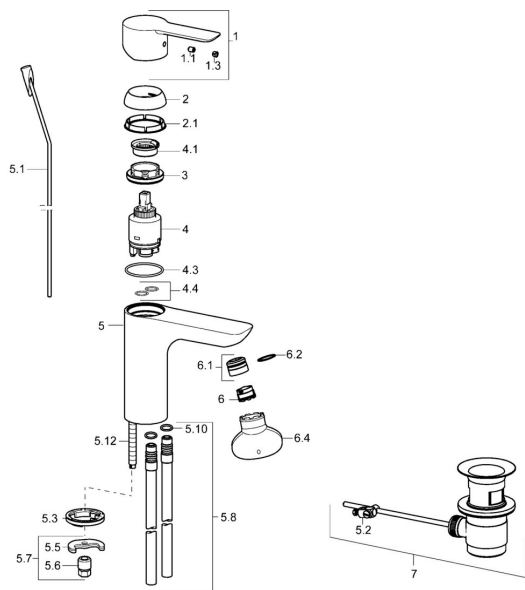

EAN: 4015474251908
static.hansa.com/06092103

Náhradné diely

SP06092103

	Názov	Kód
1	Ovládacia rukoväť Chróm	59913650
1.1	Skrutka, M5x8, SW2.5	59904755
1.3	Záslepka Sivá	59912112
2	Krytka, 33x3 mm Chróm	59912504
2.1	Tesnenie, 45x35.5x5.4	59913651
3	Prítlačná matica, M40x1	1003409V
4	Kartuš, 3.5 Eco	59912324
4	Kartuš, 3.5 Classic	59913075
4.1	Temperature adjustment limiter	59912325
4.3	O-kružok, d 28.24x2.62 Ukončené	59912590
4.4	O-kružok, d 10.10x1.60 Ukončené	59905072
5.1	Ovládacie tiahlo Chróm	59913652
5.2	Spojovací diel tiahla	59904624
5.3	Gumové tesnenie	59914591
5.5		59904765
5.6	Skrutka, M8x1, SW13	59904766
5.7	Upevňovací set	59910749
5.8	Spojovacie potrubie, L=430, M10x1	59912550
5.10	O-kružok, 9x2	59905095
5.12	Upevňovacia skrutka, M8x1, L=140	59912474
6	Aerator, M18.5x1, TJ	59913366
6.1	Fitting ring for aerator Chróm	59913654
6.4	Kľúč k aerátoru, M18.5	59913367
7	Vypúšťací ventil umývadla Chróm	59911441
N.I.	Kľúč, SW30/34	59912108