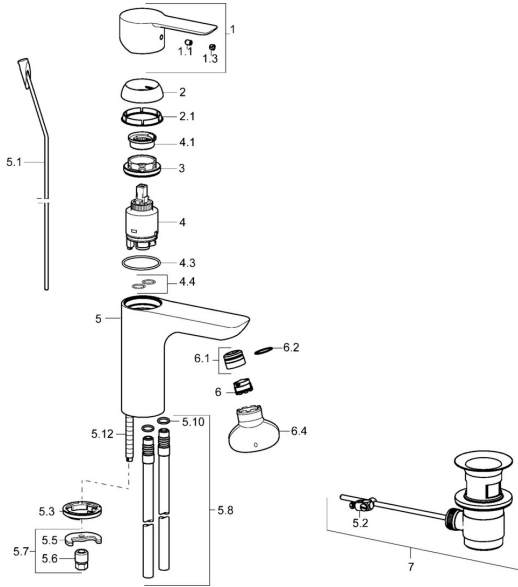

## Reserveonderdelen

### SP06092103

	Naam	Code
1	Hendel Chroom	59913650
1.1	Schroef, M5x8, SW2,5	59904755
1.3	Sierdop Grijs	59912112
2	Kap, 33x3 mm Chroom	59912504
2.1	Dichting, 45x35.5x5,4	59913651
3	Schroefring, M40x1	1003409V
4	Binnenwerk, 3,5 Eco	59912324
4	Binnenwerk, 3,5 Classic	59913075
4.1	Temperature adjustment limiter	59912325
4.3	O-ring, d 28.24x2.62 <span style="background-color: #cccccc;">Stopgezet</span>	59912590
4.4	O-ring, d 10.10x1.60 <span style="background-color: #cccccc;">Stopgezet</span>	59905072
5.1	Trekstang Chroom	59913652
5.2	Gewrichtstuk	59904624
5.3	Wasser	59914591
5.5	Fixing plate	59904765
5.6	Schroef, M8x1, SW13	59904766
5.7	Bevestigingsset	59910749
5.8	Koppelingsbuisdeel], L=430, M10x1	59912550
5.10	O-ring, 9x2	59905095
5.12	Bevestigingsschroeven, M8x1, L=140	59912474
6	Mousseur, M18.5x1, Tj	59913366
6.1	Pasring voor schuimstraler Chroom	59913654
6.4	Schuimstralersleutel, M18.5	59913367
7	Wastegarnituur Chroom	59911441
N.I.	Sleutel, SW30/34	59912108