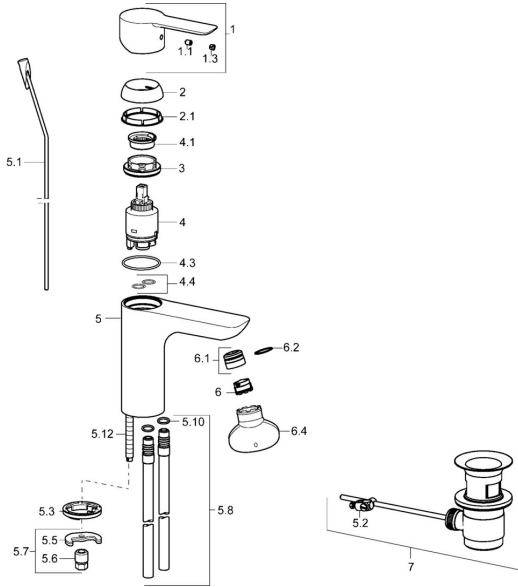

EAN: 4015474251908
static.hansa.com/06092103

Parti di ricambio

SP06092103

	Nome	Codice
1	Leva Cromo	59913650
1.1	Screw, M5x8, SW2.5	59904755
1.3	Tappo Grigio	59912112
2	Cappuccio, 33x3 mm Cromo	59912504
2.1	Giunto, 45x35.5x5.4	59913651
3	Dado di fissaggio, M40x1	1003409V
4	Cartuccia, 3.5 Eco	59912324
4	Cartuccia, 3.5 Classic	59913075
4.1	Temperature adjustment limiter	59912325
4.3	O-ring, d 28.24x2.62	Fuori produzione 59912590
4.4	O-ring, d 10.10x1.60	Fuori produzione 59905072
5.1	Asta saltarello Cromo	59913652
5.2	Snodo	59904624
5.3	Rondella	59914591
5.5	Fixing plate	59904765
5.6	Screw, M8x1, SW13	59904766
5.7	Set di fissaggio	59910749
5.8	Tubo di accoppiamento, L=430, M10x1	59912550
5.10	O-ring, 9x2	59905095
5.12	Viti di fissaggio, M8x1, L=140	59912474
6	Aeratore, M18.5x1, TJ	59913366
6.1	Fitting ring for aerator Cromo	59913654
6.4	Chiave per aeratore, M18.5	59913367
7	Scarico a saltarello Cromo	59911441
N.I.	Chiave, SW30/34	59912108