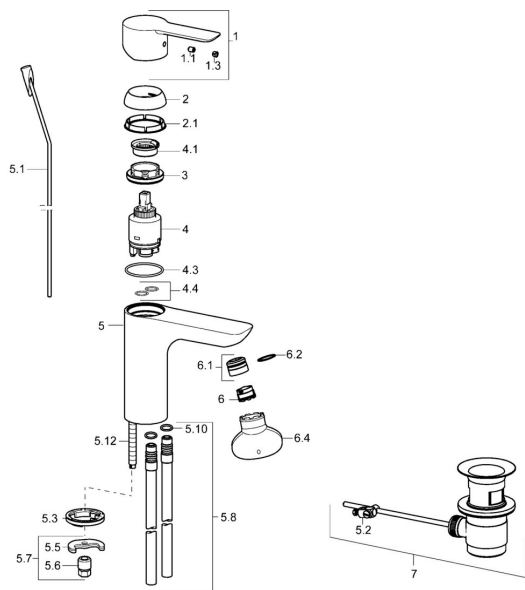

EAN: 4015474251908
static.hansa.com/06092103

Pièces de rechange

SP06092103

	Nom	Code
1	Levier Chrome	59913650
1.1	Vis, M5x8, SW2.5	59904755
1.3	Capuchon Gris	59912112
2	Chape, 33x3 mm Chrome	59912504
2.1	Joint, 45x35.5x5.4	59913651
3	Écrou de maintien, M40x1	1003409V
4	Cartouche, 3.5 Eco	59912324
4	Cartouche, 3.5 Classic	59913075
4.1	Temperature adjustment limiter	59912325
4.3	Joint, d 28.24x2.62 Arrête	59912590
4.4	Joint, d 10.10x1.60 Arrête	59905072
5.1	Tirette de vidage Chrome	59913652
5.2	Joint	59904624
5.3	Bague	59914591
5.5	Fixing plate	59904765
5.6	Vis, M8x1, SW13	59904766
5.7	Ensemble de fixation	59910749
5.8	Tuyau de raccordement, L=430, M10x1	59912550
5.10	Joint, 9x2	59905095
5.12	Vis, M8x1, L=140	59912474
6	Aérateur, M18.5x1, TJ	59913366
6.1	Fitting ring for aerator Chrome	59913654
6.4	Clé pour aérateur, M18.5	59913367
7	Vidage Chrome	59911441
N.I.	Clef, SW30/34	59912108